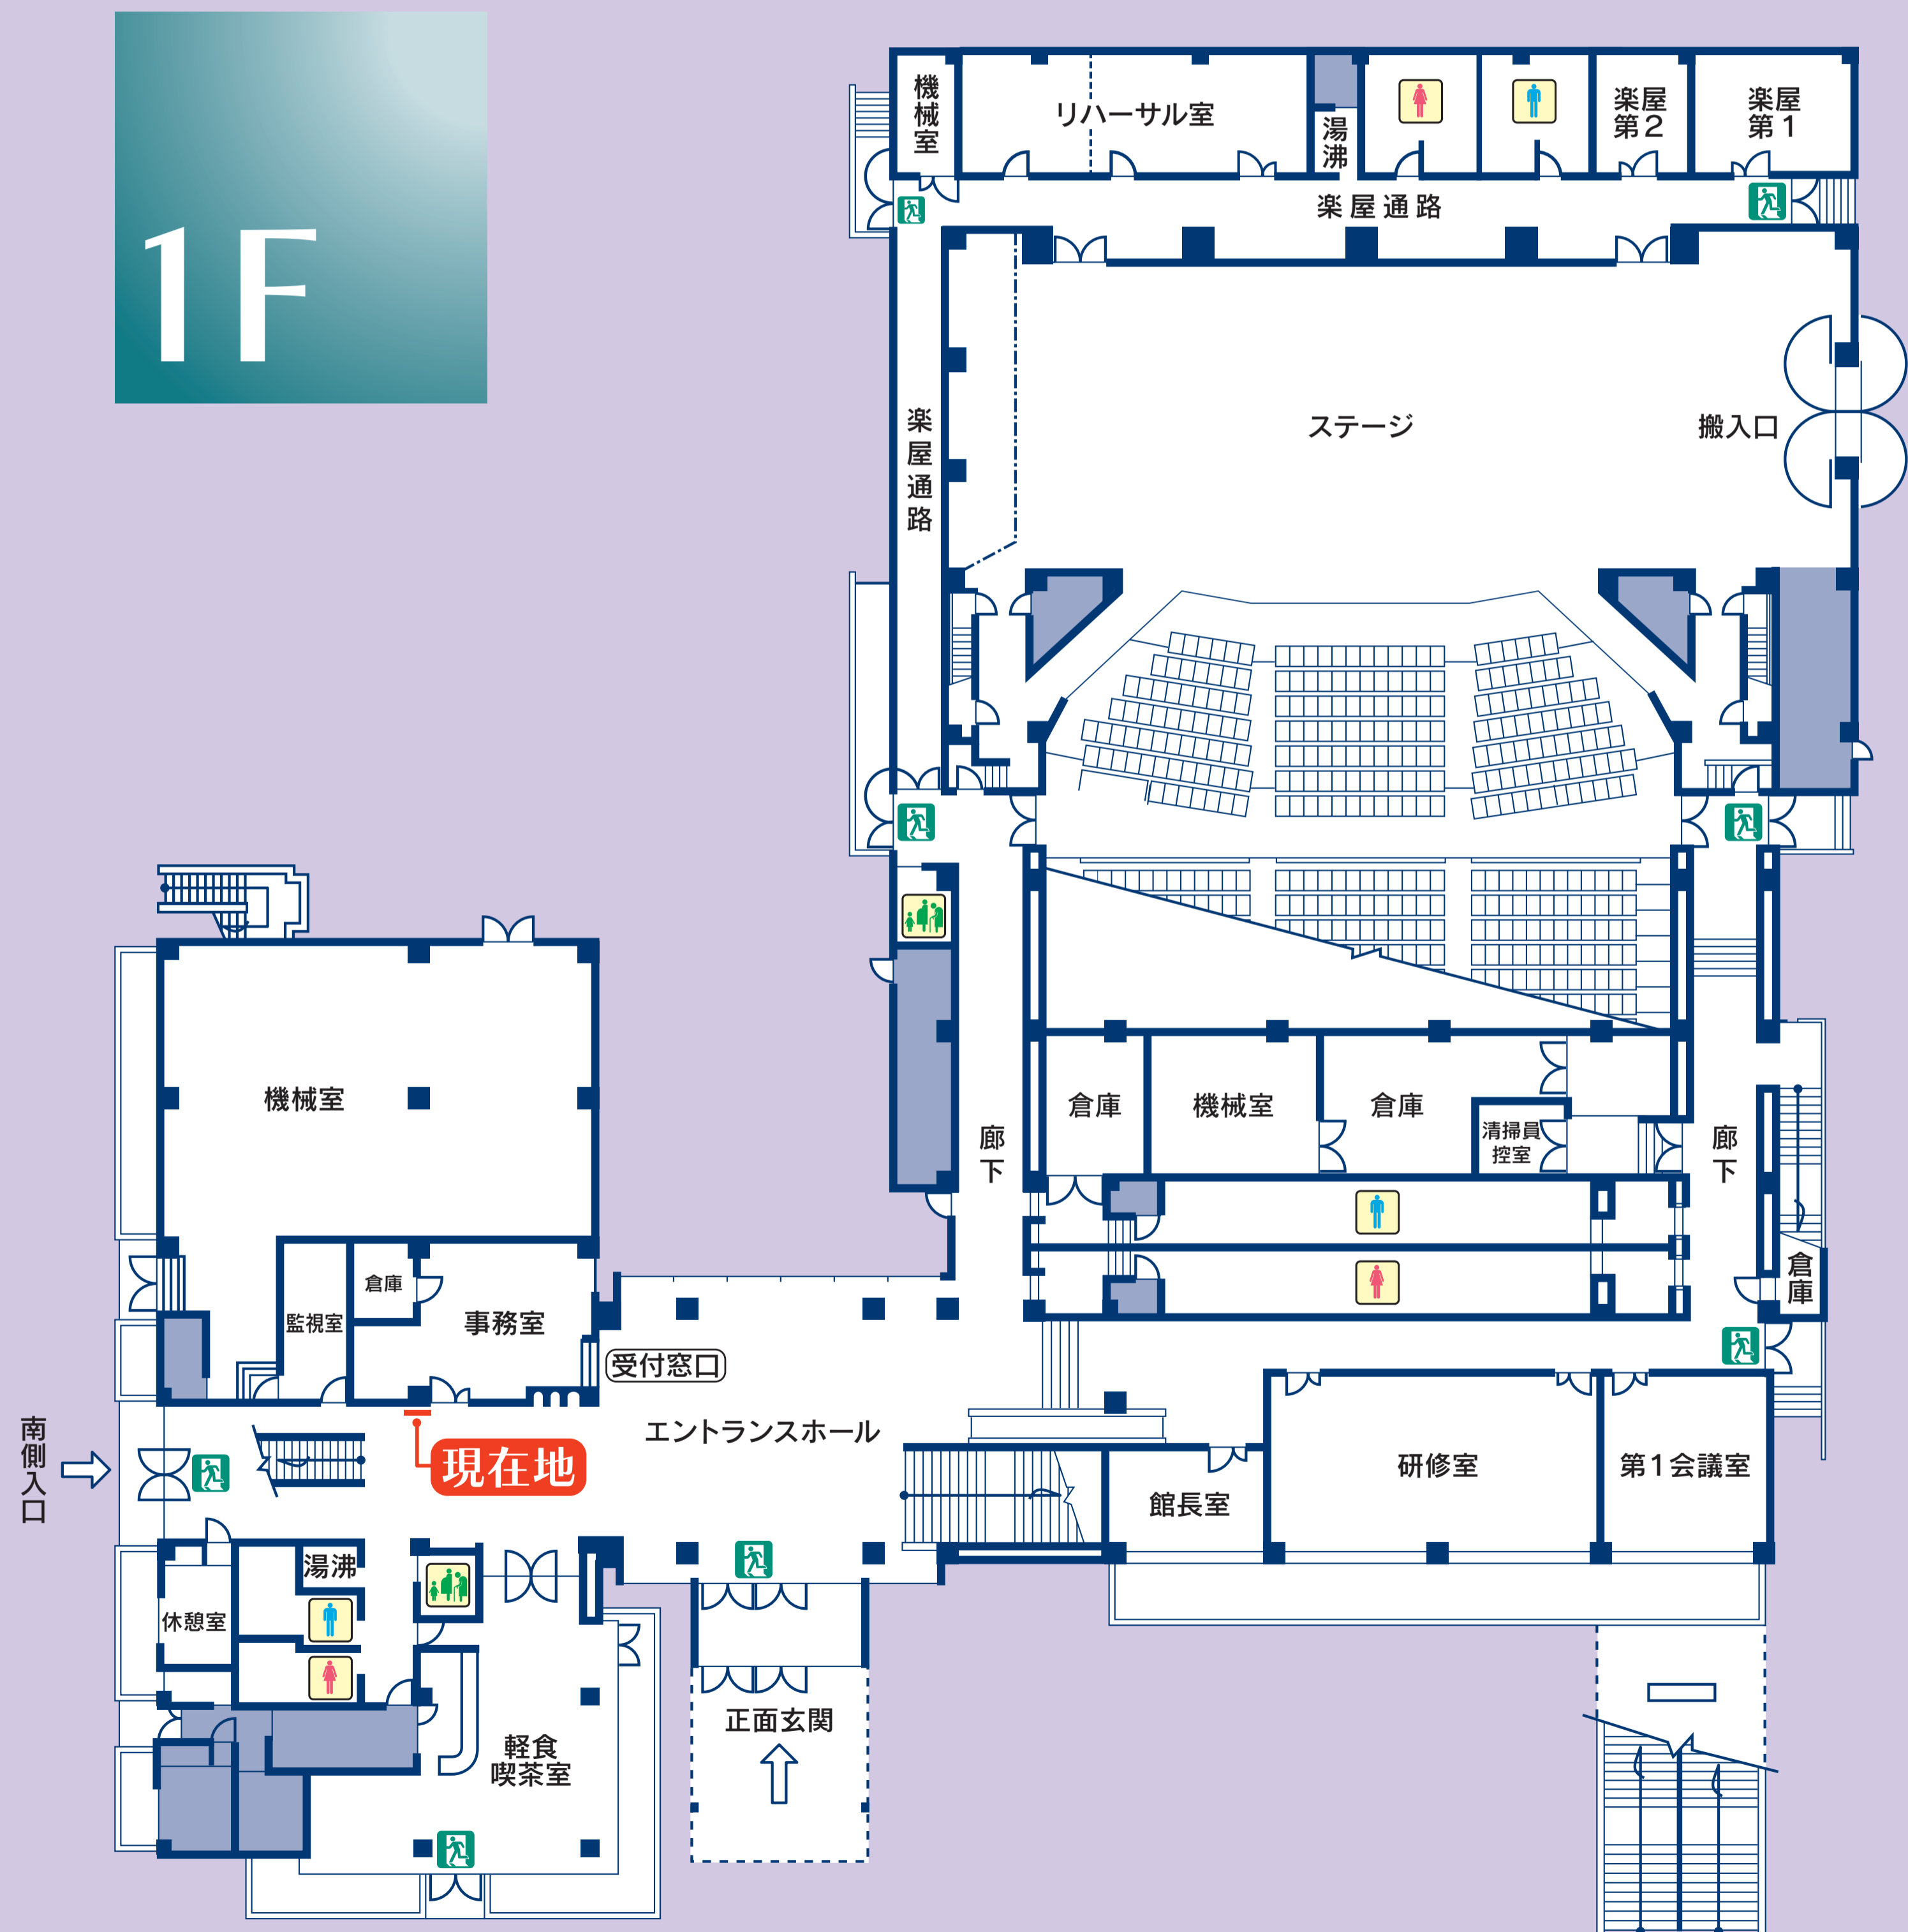

館内のご案内

1F

2F

筑紫野市文化会館