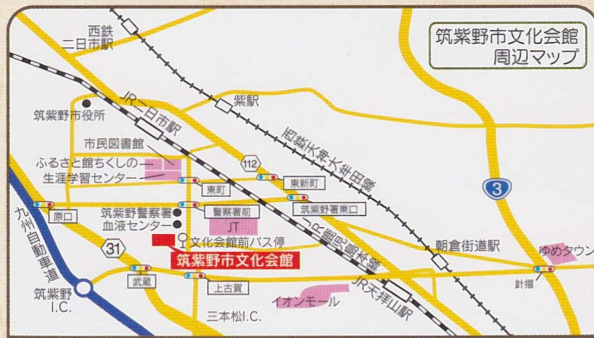

【返信面を開いた状態】

郵便番号

返信

お名前

自分の住所

- ①住所
- ②氏名
- ③年齢
- ④電話番号
- ⑤人数 **名**  
必ず人数の記入を  
お願いいたします。  
(1枚で2名様まで)
- ⑥その他  
車いす席ご利用の  
方等はこの欄に  
お書き下さい。

交通アクセス

- 西鉄天神大牟田線ご利用の場合  
西鉄福岡(天神)駅から特急/急行で約15分  
二日市駅下車、西鉄バス山口・平等寺・武蔵ヶ丘団地行「文化会館前」下車
- JR鹿児島本線ご利用の場合  
JR博多駅から快速で約15分  
二日市駅下車、西鉄バス山口・平等寺・武蔵ヶ丘団地行「文化会館前」下車
- 九州自動車道ご利用の場合  
筑紫野インターチェンジより約5分  
※会館駐車場収容台数(184台)に限りがありますので、できるだけ  
公共交通機関をご利用下さい。